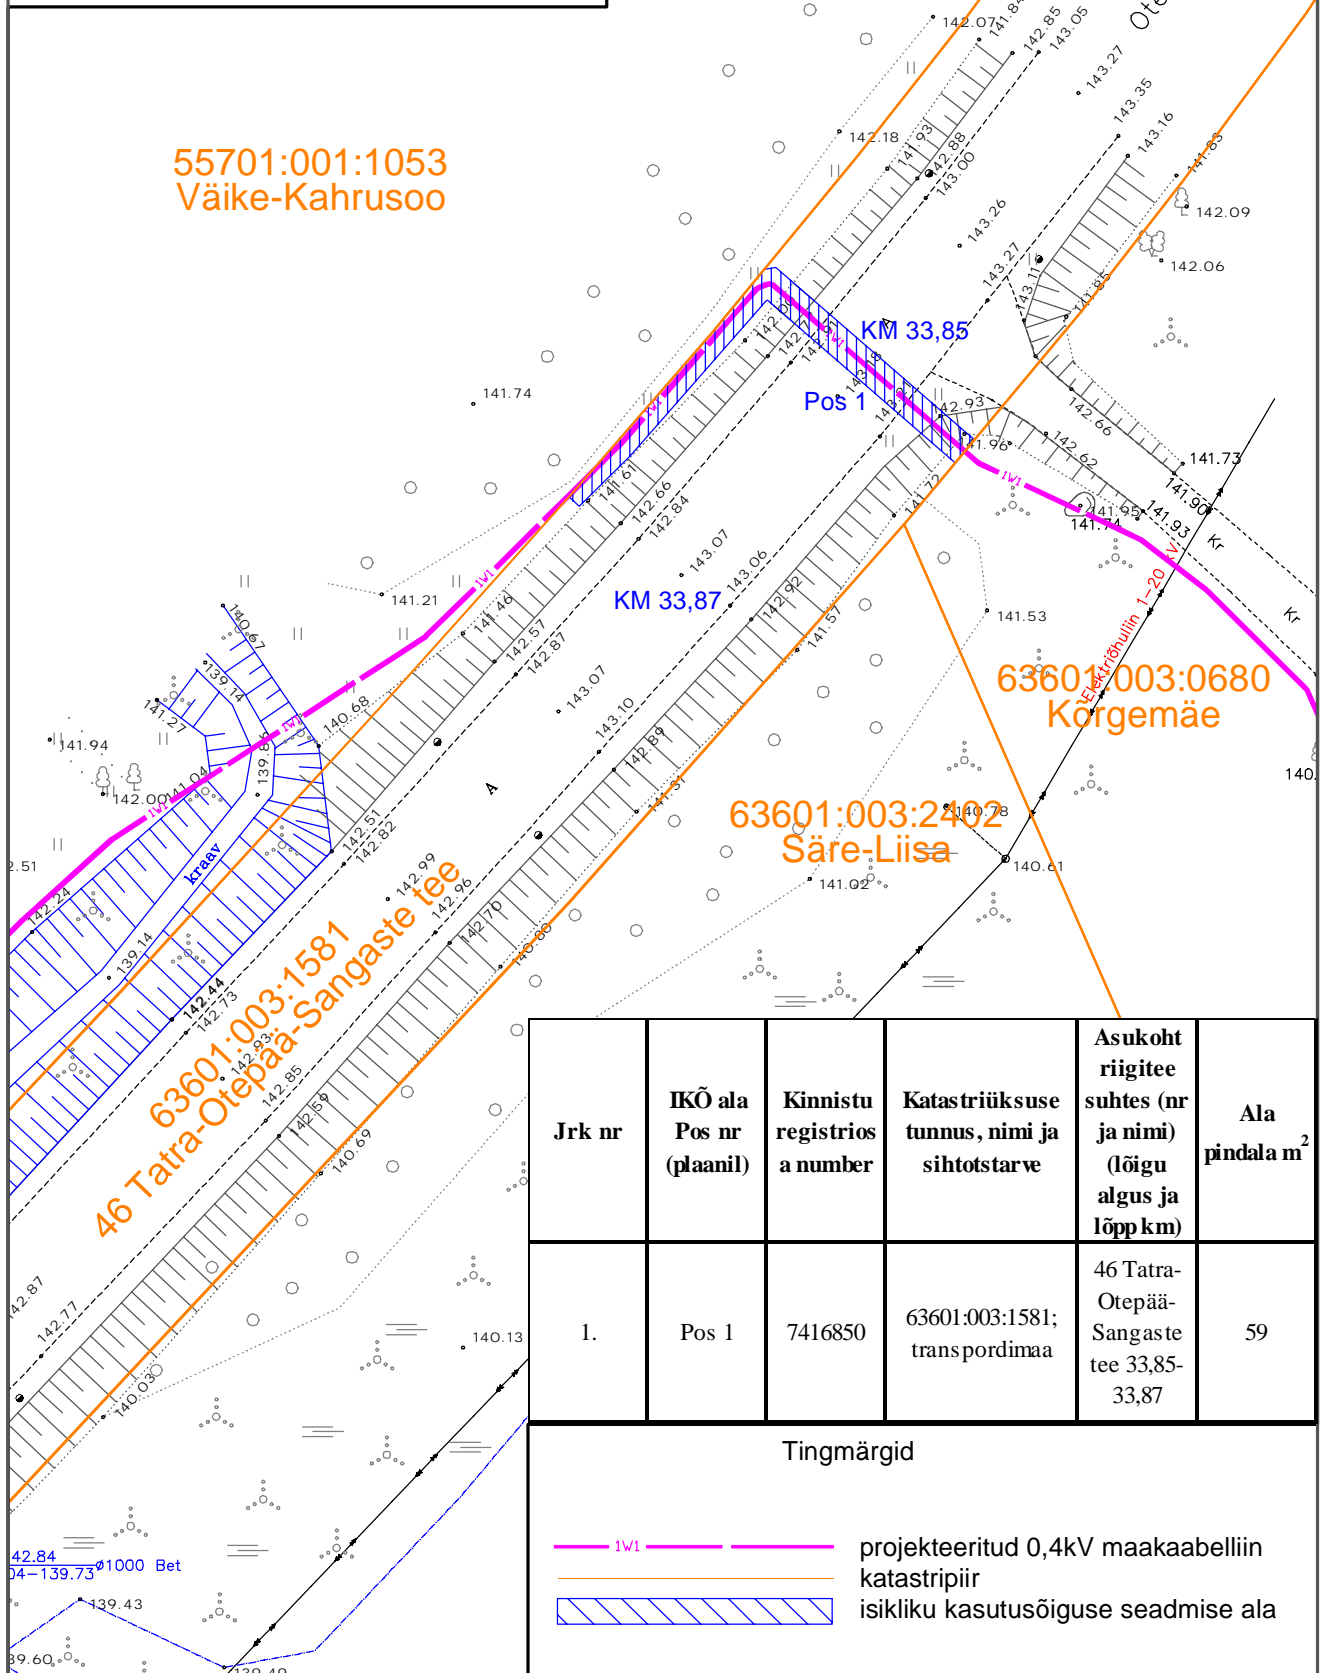

ISIKLIKU KASUTUSÕIGUSE SEADMISE PLAAN

63601:003:1581
46 Tatra-Otepää-Sangaste tee
Ilmjärve küla, Otepää vald, Valgamaa

Möötkava 1:500 (A4)
Leht 1 (Lehti 1)

Jrk nr	IKÕ ala Pos nr (plaanil)	Kinnistu registrios a number	Katastriüksuse tunnus, nimi ja sihtotstarve	Asukoht riigitee suhtes (nr ja nimi) (lõigu algus ja lõpp km)	Ala pindala m ²
1.	Pos 1	7416850	63601:003:1581; transpordimaa	46 Tatra-Otepää-Sangaste tee 33,85-33,87	59

Tingmärgid

-  projektitud 0,4kV maakaabelliin
-  katastripiir
-  isikliku kasutusõiguse seadmise ala